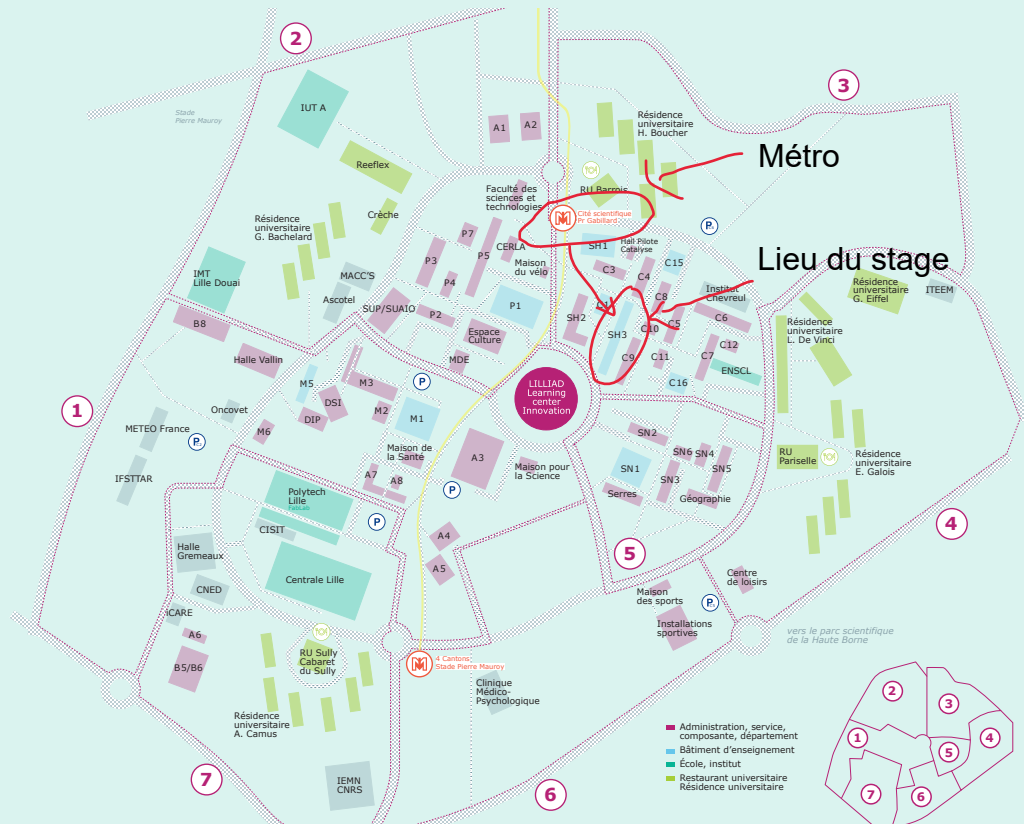

CAMPUS CITÉ SCIENTIFIQUE

Faculté des sciences et technologies (bât. ST2)

Département Biologie (bât. SN3)

Département Chimie (bât. C5)

Département Informatique (bât. M3)

Département Mathématiques (bât. M2)

Département Mécanique (bât. M3)

Département Physique (bât. P5)

Département Sciences de la terre (bât. SN5)

Faculté des sciences économiques et sociales (bât. SH2)

Institut des sciences économiques et du management (bât. SH1, SH3)

Institut de sociologie et d'anthropologie (bât. SH1, SH3)

UFR de géographie et aménagement (bât. Géographie)

Département Sciences de l'éducation et de la formation des adultes (bât. B6)